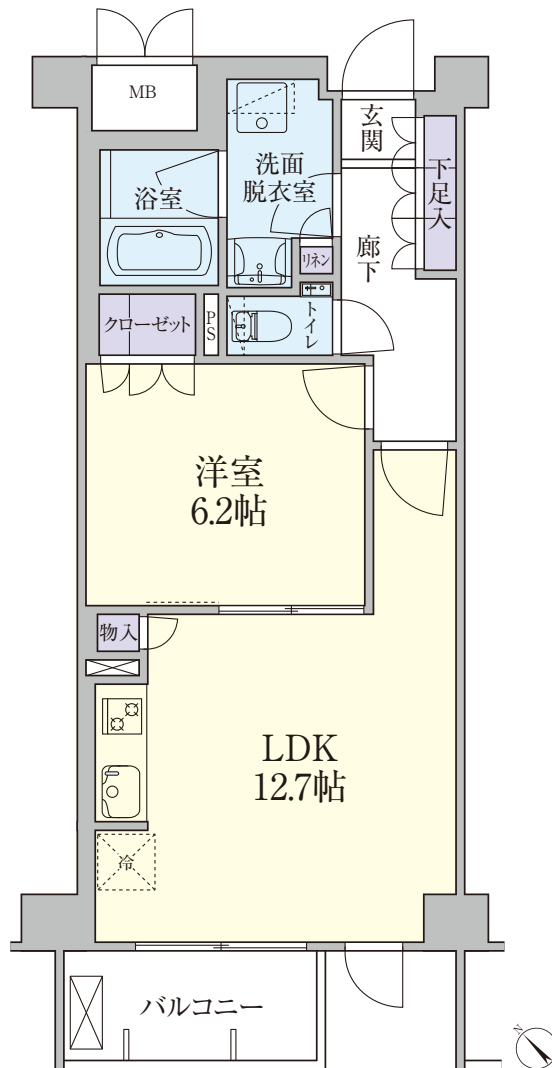

B  
type

1LDK / 専有面積 50.89㎡

1LDK / 専有面積 45.73㎡

1LDK / 専有面積 45.73㎡

1LDK / 専有面積 39.49m<sup>2</sup>

E  
type

2LDK / 専有面積 100.24m<sup>2</sup>

F  
type

2LDK / 専有面積 100.16㎡