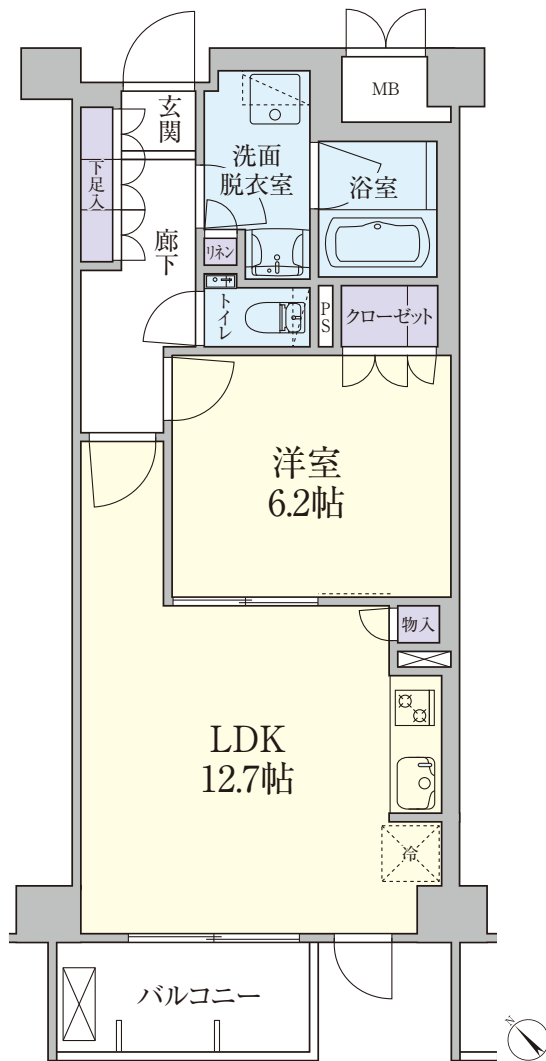

B  
type

1LDK / 専有面積 50.89㎡

1LDK / 専有面積 45.73㎡

1LDK / 専有面積 45.73㎡

1LDK / 専有面積 39.49m<sup>2</sup>

E  
type

2LDK / 専有面積 100.24m<sup>2</sup>

F  
type

2LDK / 専有面積 100.16㎡