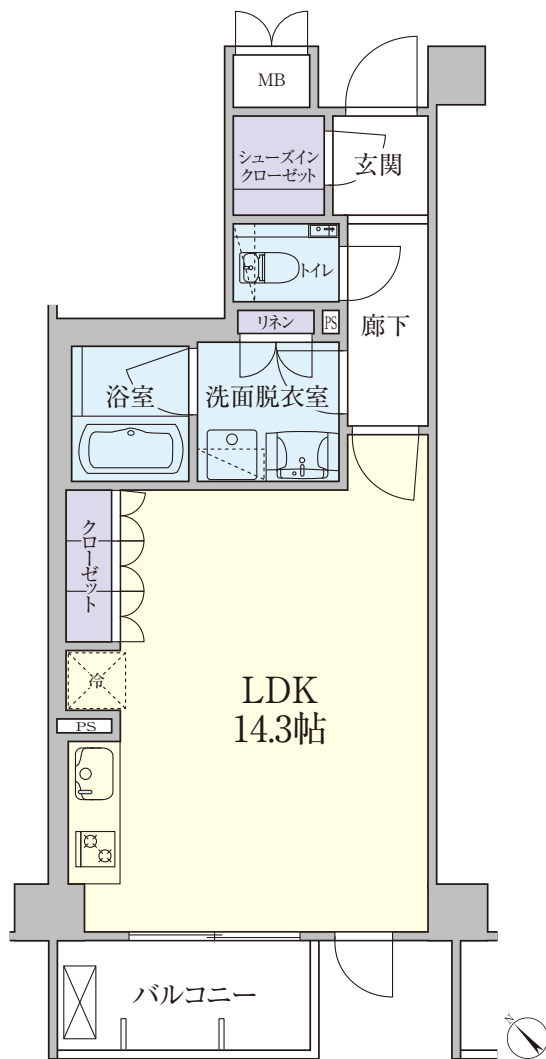

B  
type

1LDK / 専有面積 50.89㎡

1LDK / 専有面積 45.73㎡

1LDK / 専有面積 45.73㎡

1LDK / 専有面積 39.49m<sup>2</sup>

E  
type

2LDK / 専有面積 100.24m<sup>2</sup>

F  
type

2LDK / 専有面積 100.16㎡