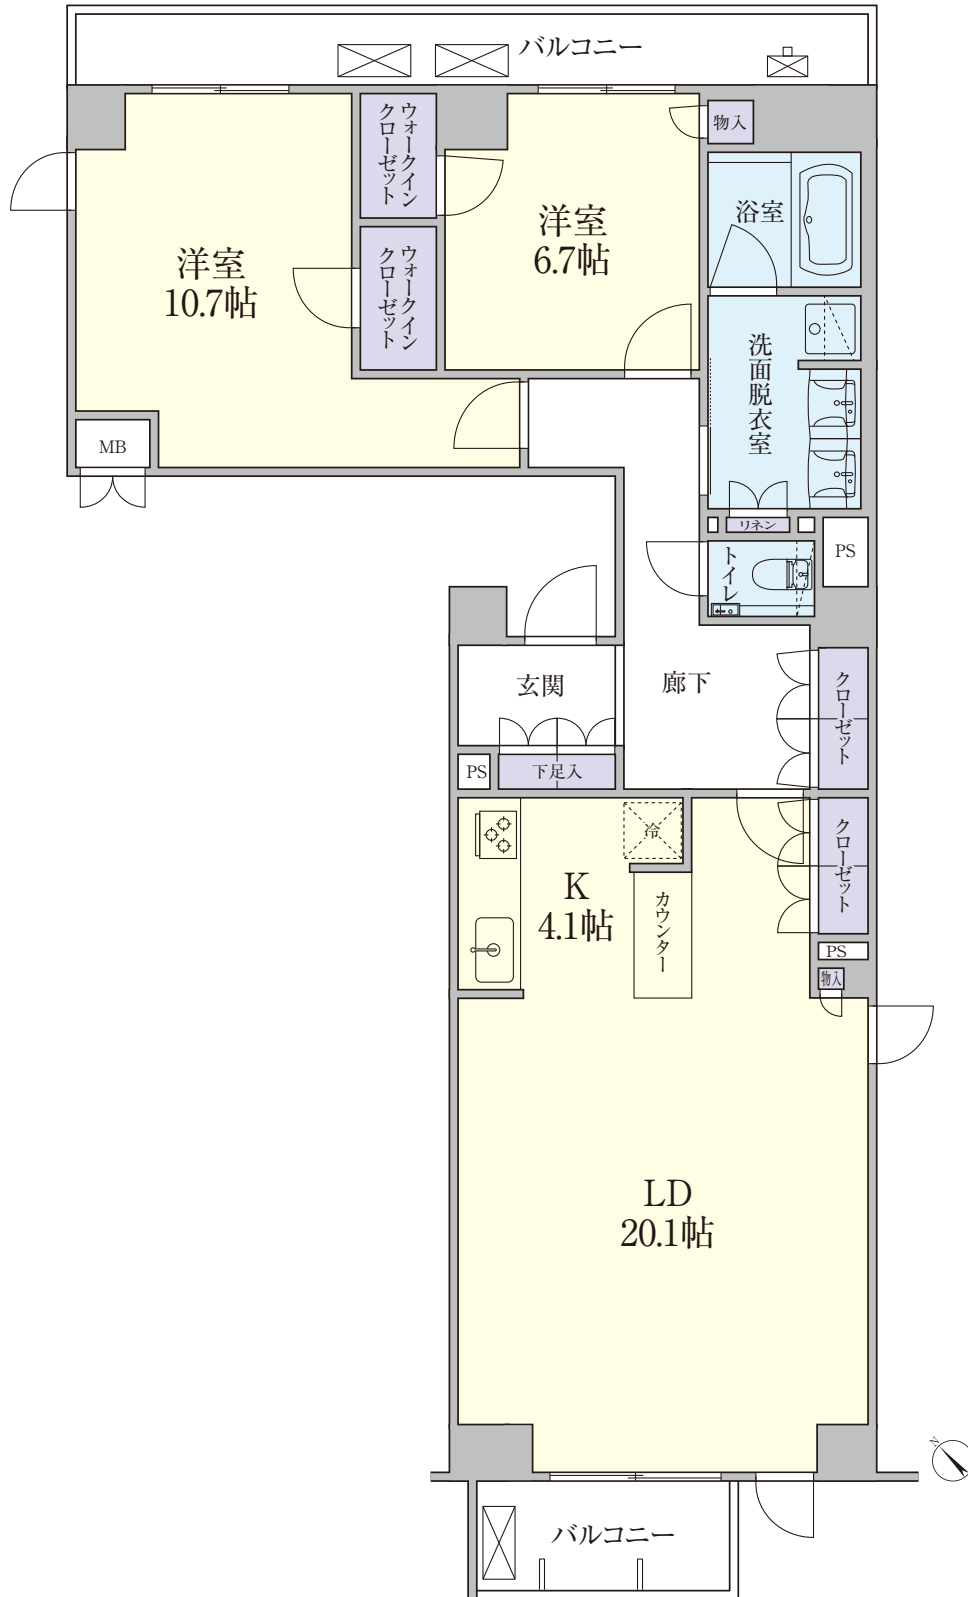

B  
type

1LDK / 専有面積 50.89㎡

1LDK / 専有面積 45.73㎡

1LDK / 専有面積 45.73㎡

1LDK / 専有面積 39.49m<sup>2</sup>

E  
type

2LDK / 専有面積 100.24m<sup>2</sup>

F  
type

2LDK / 専有面積 100.16㎡