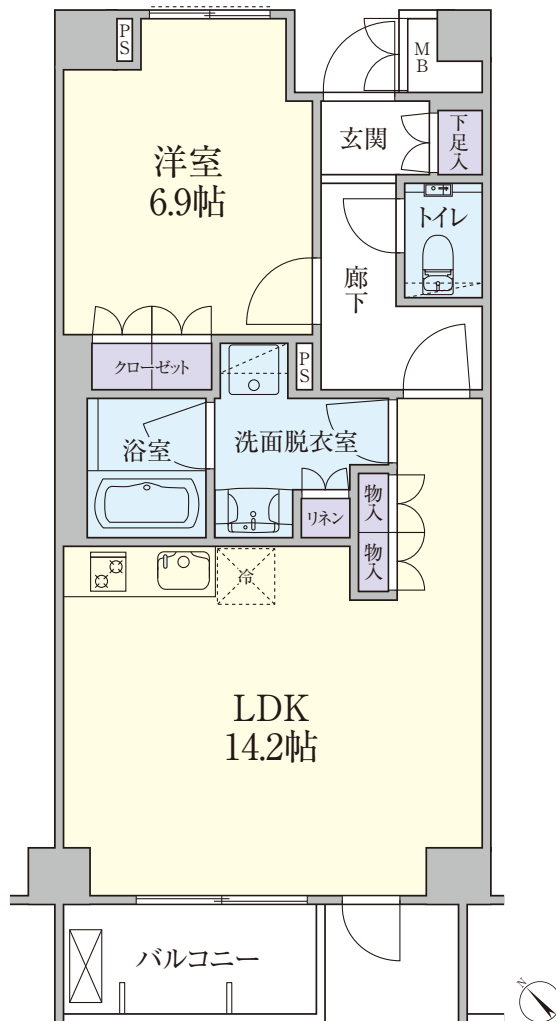

B  
type

1LDK / 専有面積 50.89㎡

1LDK / 専有面積 45.73㎡

1LDK / 専有面積 45.73㎡

1LDK / 専有面積 39.49m<sup>2</sup>

E  
type

2LDK / 専有面積 100.24m<sup>2</sup>

F  
type

2LDK / 専有面積 100.16㎡